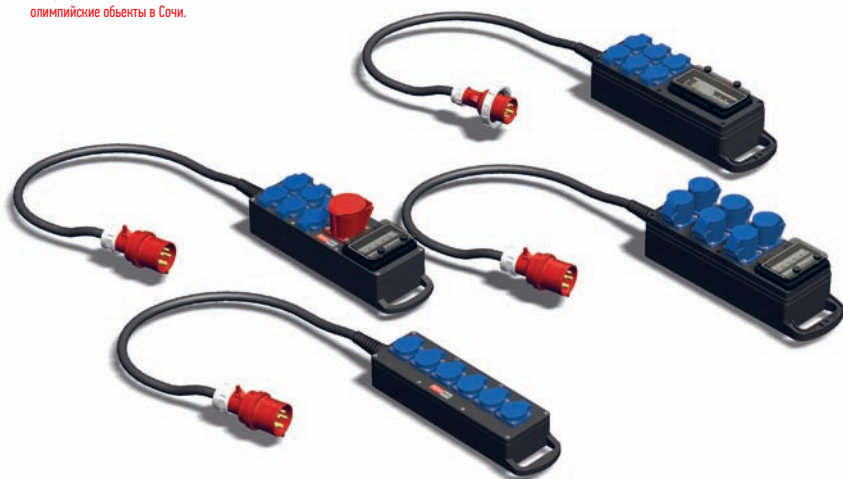

Мобильные распределительные устройства с комбинациями розеток в корпусах из твердой резины, оснащенные системами защиты и контроля, полностью готовые к эксплуатации. Серия устройств разработана специально для тяжелых условий эксплуатации с угрозой механического воздействия.

Данными устройствами были оснащены олимпийские объекты в Сочи.

Характеристики

- Степень защиты распределительного устройства IP 44, IP 54
- Механическая защита IK 08
- Температурный диапазон от $t^{\circ} -25 \dots 40^{\circ}C$
- Максимальный размер кабельного ввода M 32
- Возможность установки силовых розеток до 32 А